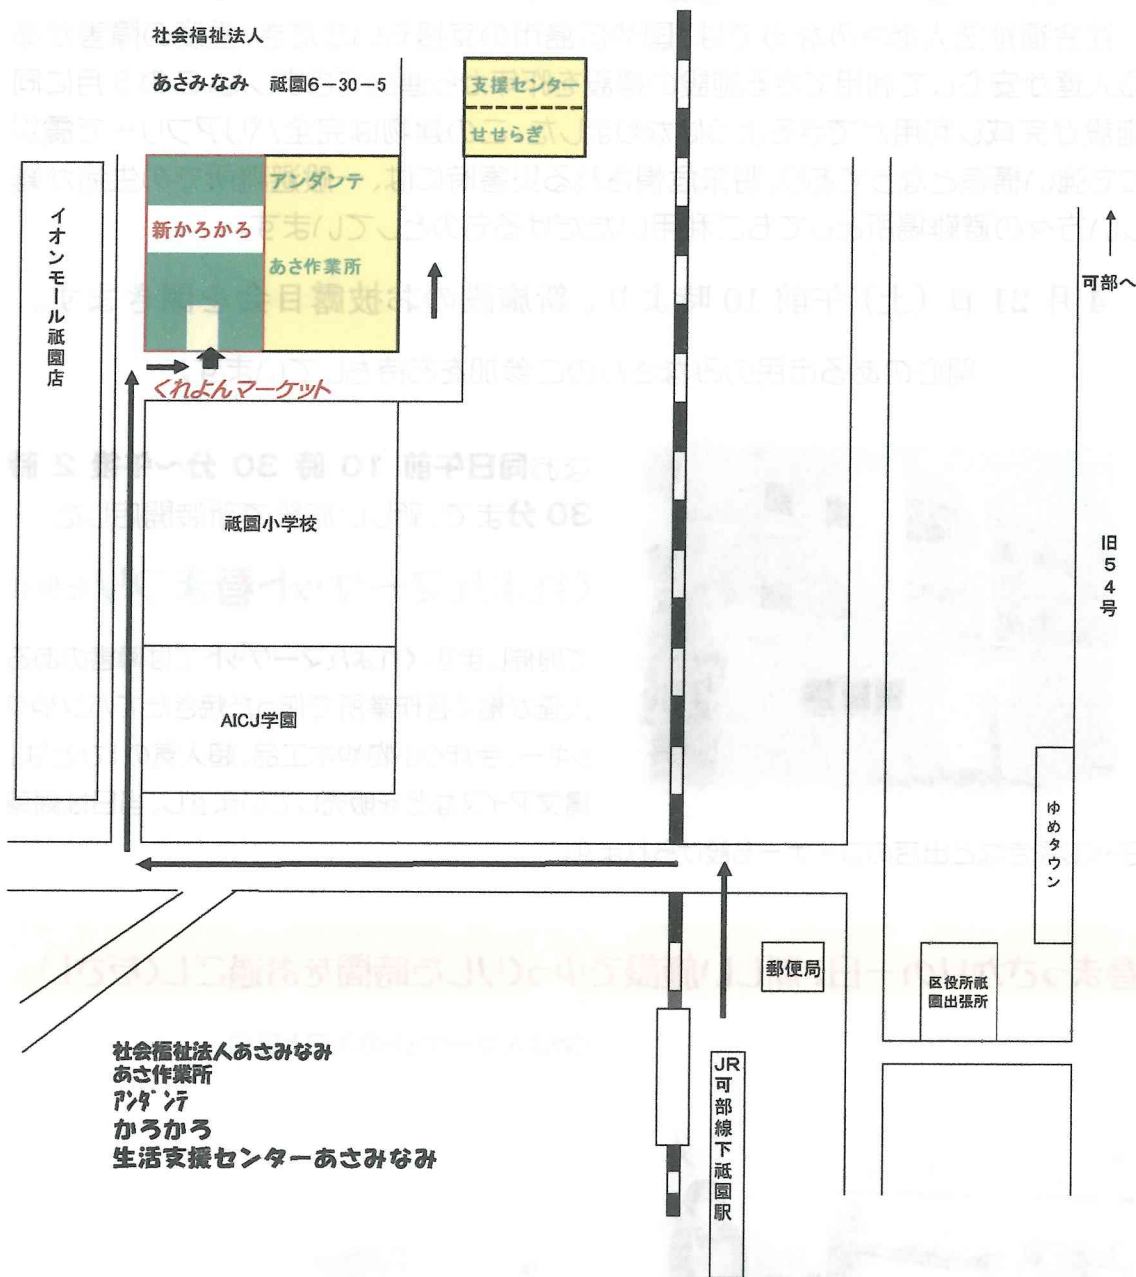

子・くじ引きなど出店のコーナーも設けられます。

春まっさかりの一日、新しい施設でゆっくりした時間をお過ごしください。

くれよんマーケットの入口と店内

当日はイートインスペースもあります。

最寄りからの道順

第2回

春のくれよんまつり

日時 4月21日（土）